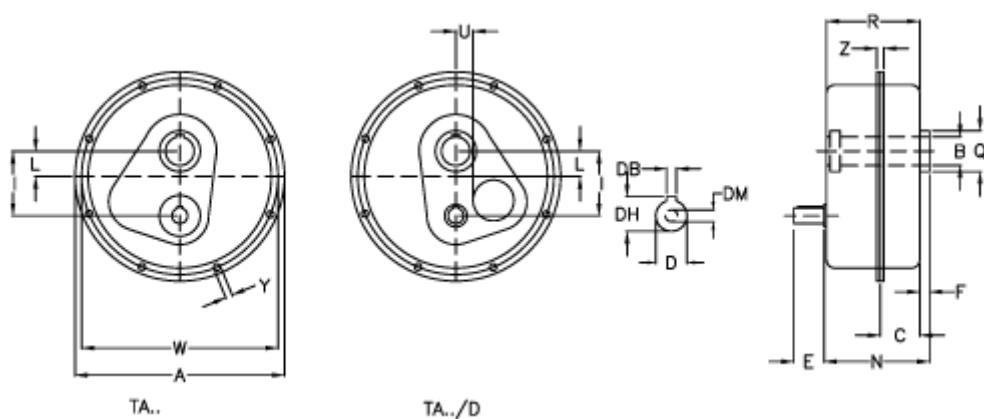

Varenummer: 2948100250012
 Beskrivelse: Akselgear TA 100.125D i=25
 ekskl. Smøremiddel

Mål

a	= 710	E = 110	Vægt (kg) = 267
Betegnelse	= TA 100.125D	F = 30	W = 675
B G7	= 125	I = 255	Y = 17.0
C	= 108	L = 70	Z = 40.5
DB	= 14	N = 293.5	
DH	= 51.5	Q = 160	
D h6	= 48	R = 288.5	
DM	= M16	U = 60	